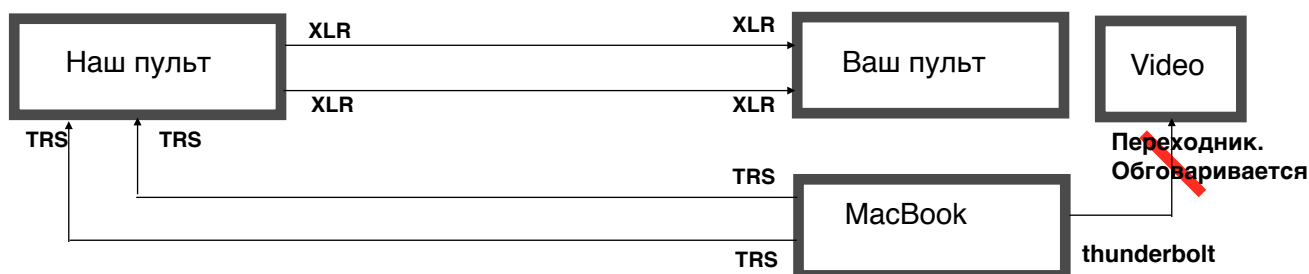

РА:

Обговаривается заранее по телефону со звукорежиссером группы.

Foh:

От принимающей стороны требуется два канала IN. Наш пульт на сцене.

Mon:

От принимающей стороны не требуется.

Оборудование сцены:

Прямая микрофонная стойка (1шт.), стойка для гитары (1шт.)

Video:

При наличии светодиодного экрана, плазм(ы), проектора, потребуются трансляция видеоряда на протяжении всего выступления. Трансляция запускается с нашего MacBook через выход thunderbolt. Вопросы по подключению видео, (!)обязательно обговариваются заранее со звукорежиссером группы по телефону.

Важно:

Аудио и видео контент запускается с одного устройства. По этому, важно учесть место подключения видео (там и будет стоять наш MacBook). Схема подключения:

Просьба: ответственно отнестись к подключению Вами этих пяти кабелей!